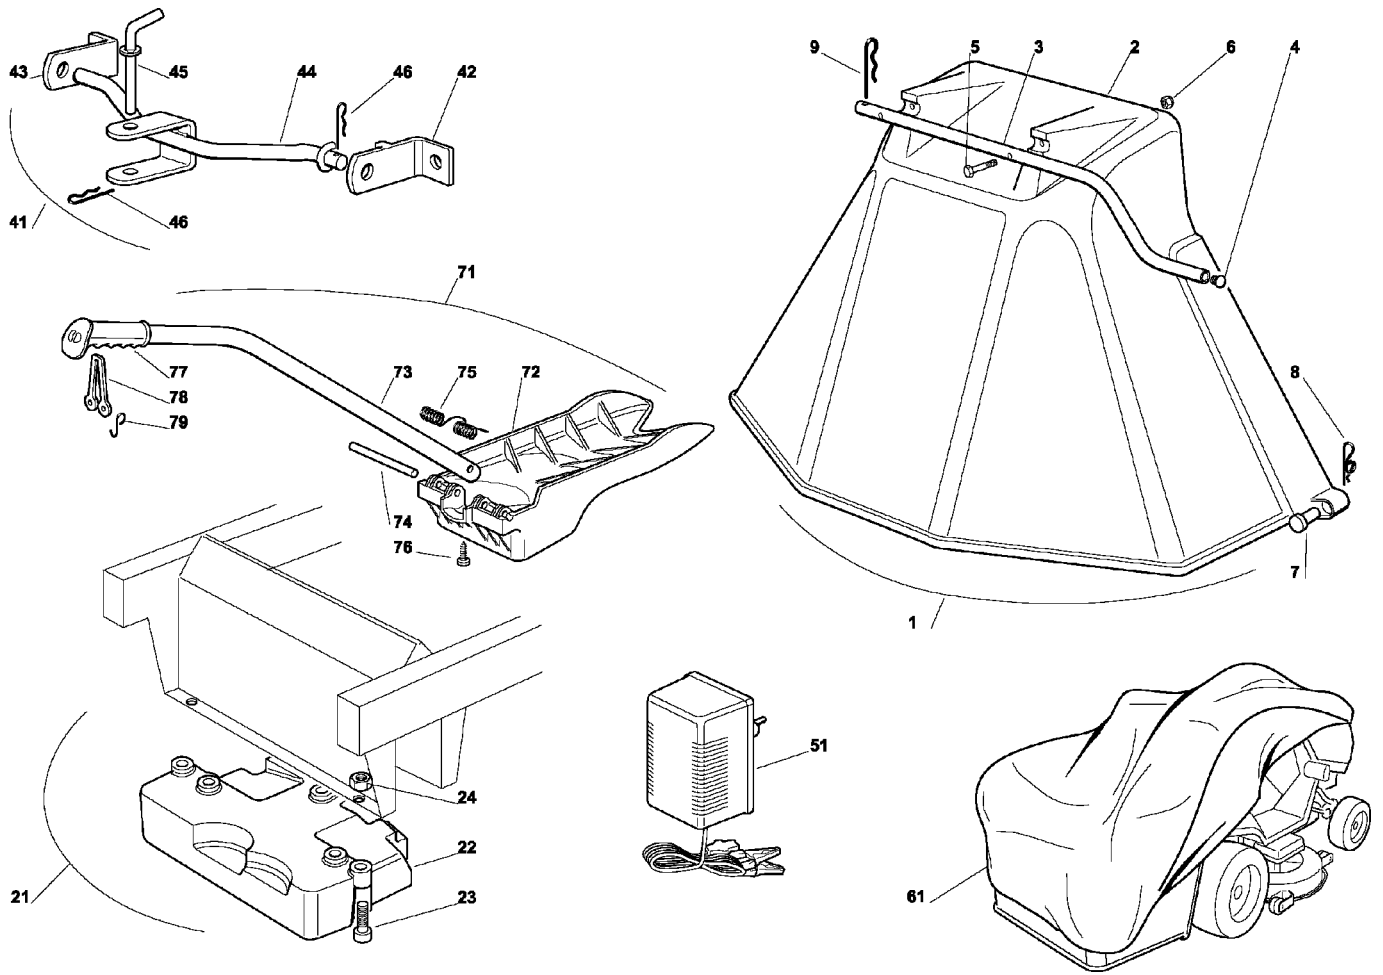

Illustration Zubehoere nach afrage

Illustration Zubehoere nach afrage

Bild Nr.	St.- Zahl	Teile Nr.	Beschreibung
1	1	G99900015E1	Vorrichtung fur auswureschutz
2	1	G82400003E1	Schultz
3	1	G25869043E0	Rohr
4	2	G18566110E0	Kappe
5	2	G12689515E0	Schraube
6	2	G12154510E0	Mutter
7	2	G25510022E0	Stift
8	2	G24487998E0	Federstecker
9	1	G24487999E0	Federstecker
21	1	G99900030E6	Kit peso
22	1	G25519997E1	Radgewicht
23	3	G12760520E0	Schraube
24	3	G12155000E0	Mutter
41	1	G99900005E0	Zugvorrichtung
42	1	G82735502E0	Bride
43	1	G25774213E0	Bride
44	1	G82033105E0	Scheine
45	1	G25510021E1	Stift
46	2	G24487999E0	Federstecker
51	1	G82180052E0	Sammlerladegeaet uk
61	1	G18737950E0	Plane
71	1	G99900046E0	Kitmulching
72	1	G25140092E0	Deflektor
73	1	G25394005E0	Handgriff
74	1	G25510074E0	Stift
75	1	G25430240E0	Feder
76	1	G12728680E0	Schraube
77	1	G25280000E1	Griff
78	1	G25840011E1	Spannstange
79	2	G25253004E0	Haken